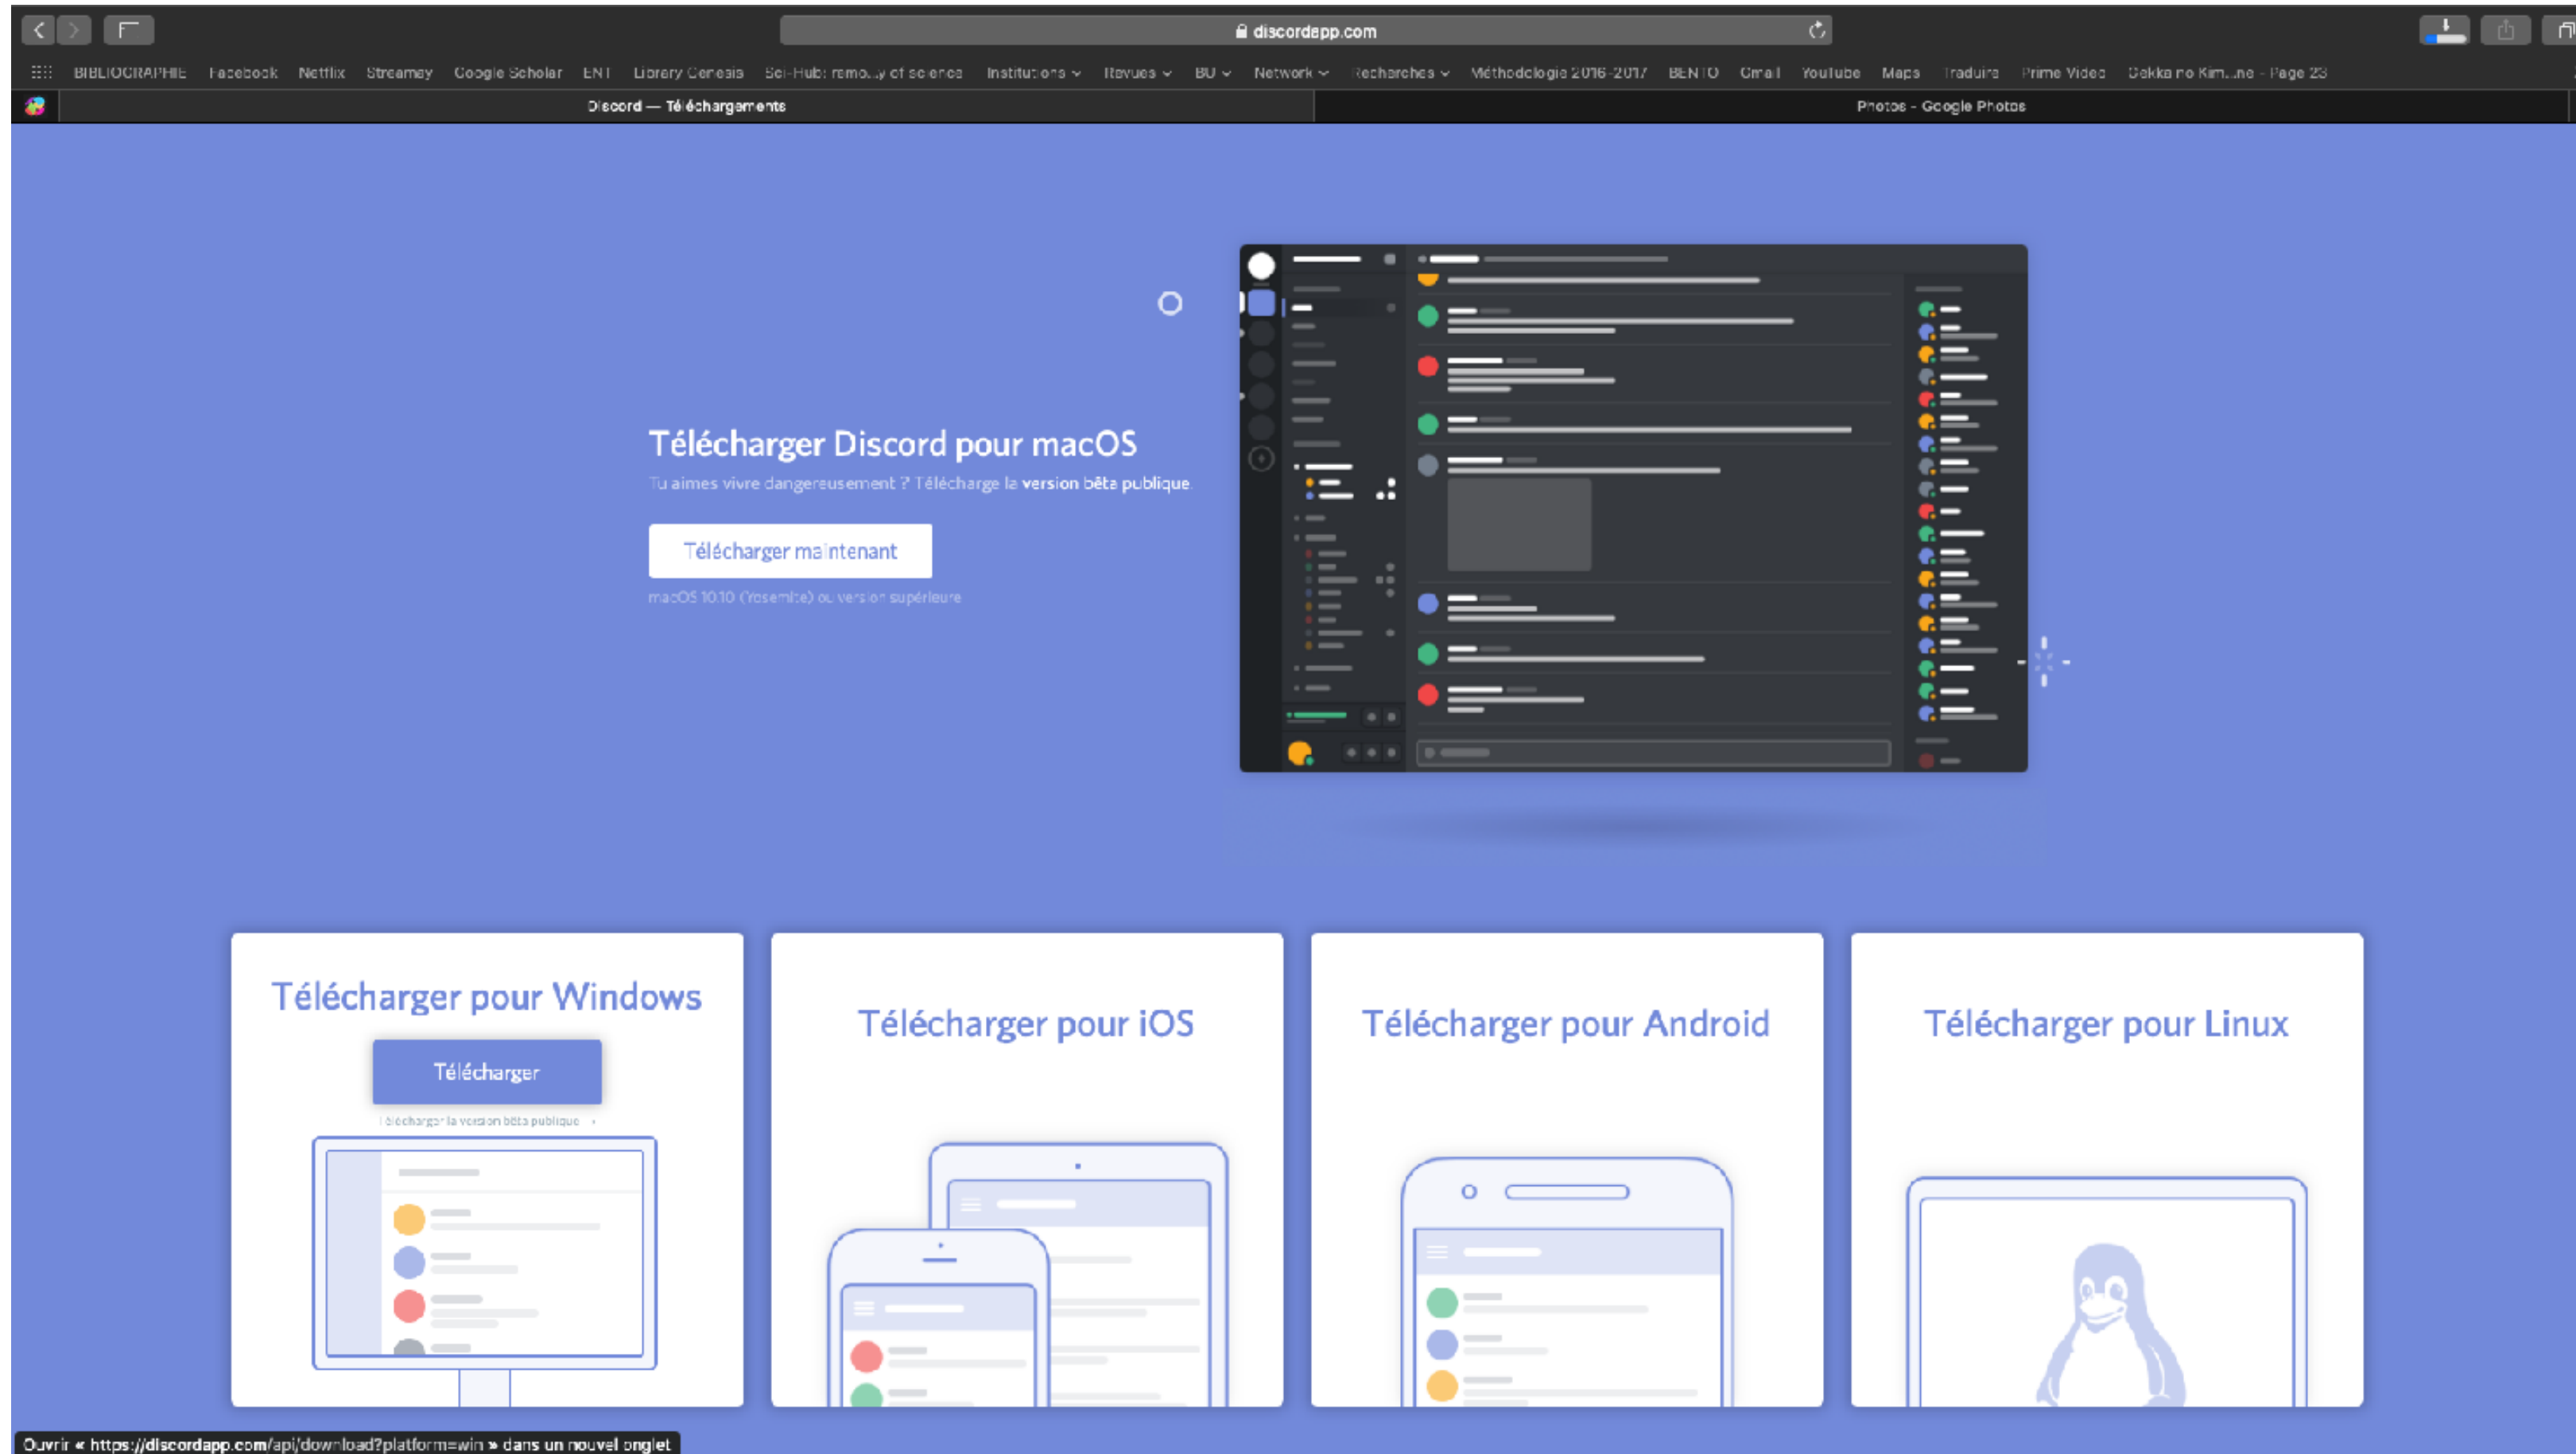

Installer

Onglet Télécharger

Choisir sa version

Puis télécharger