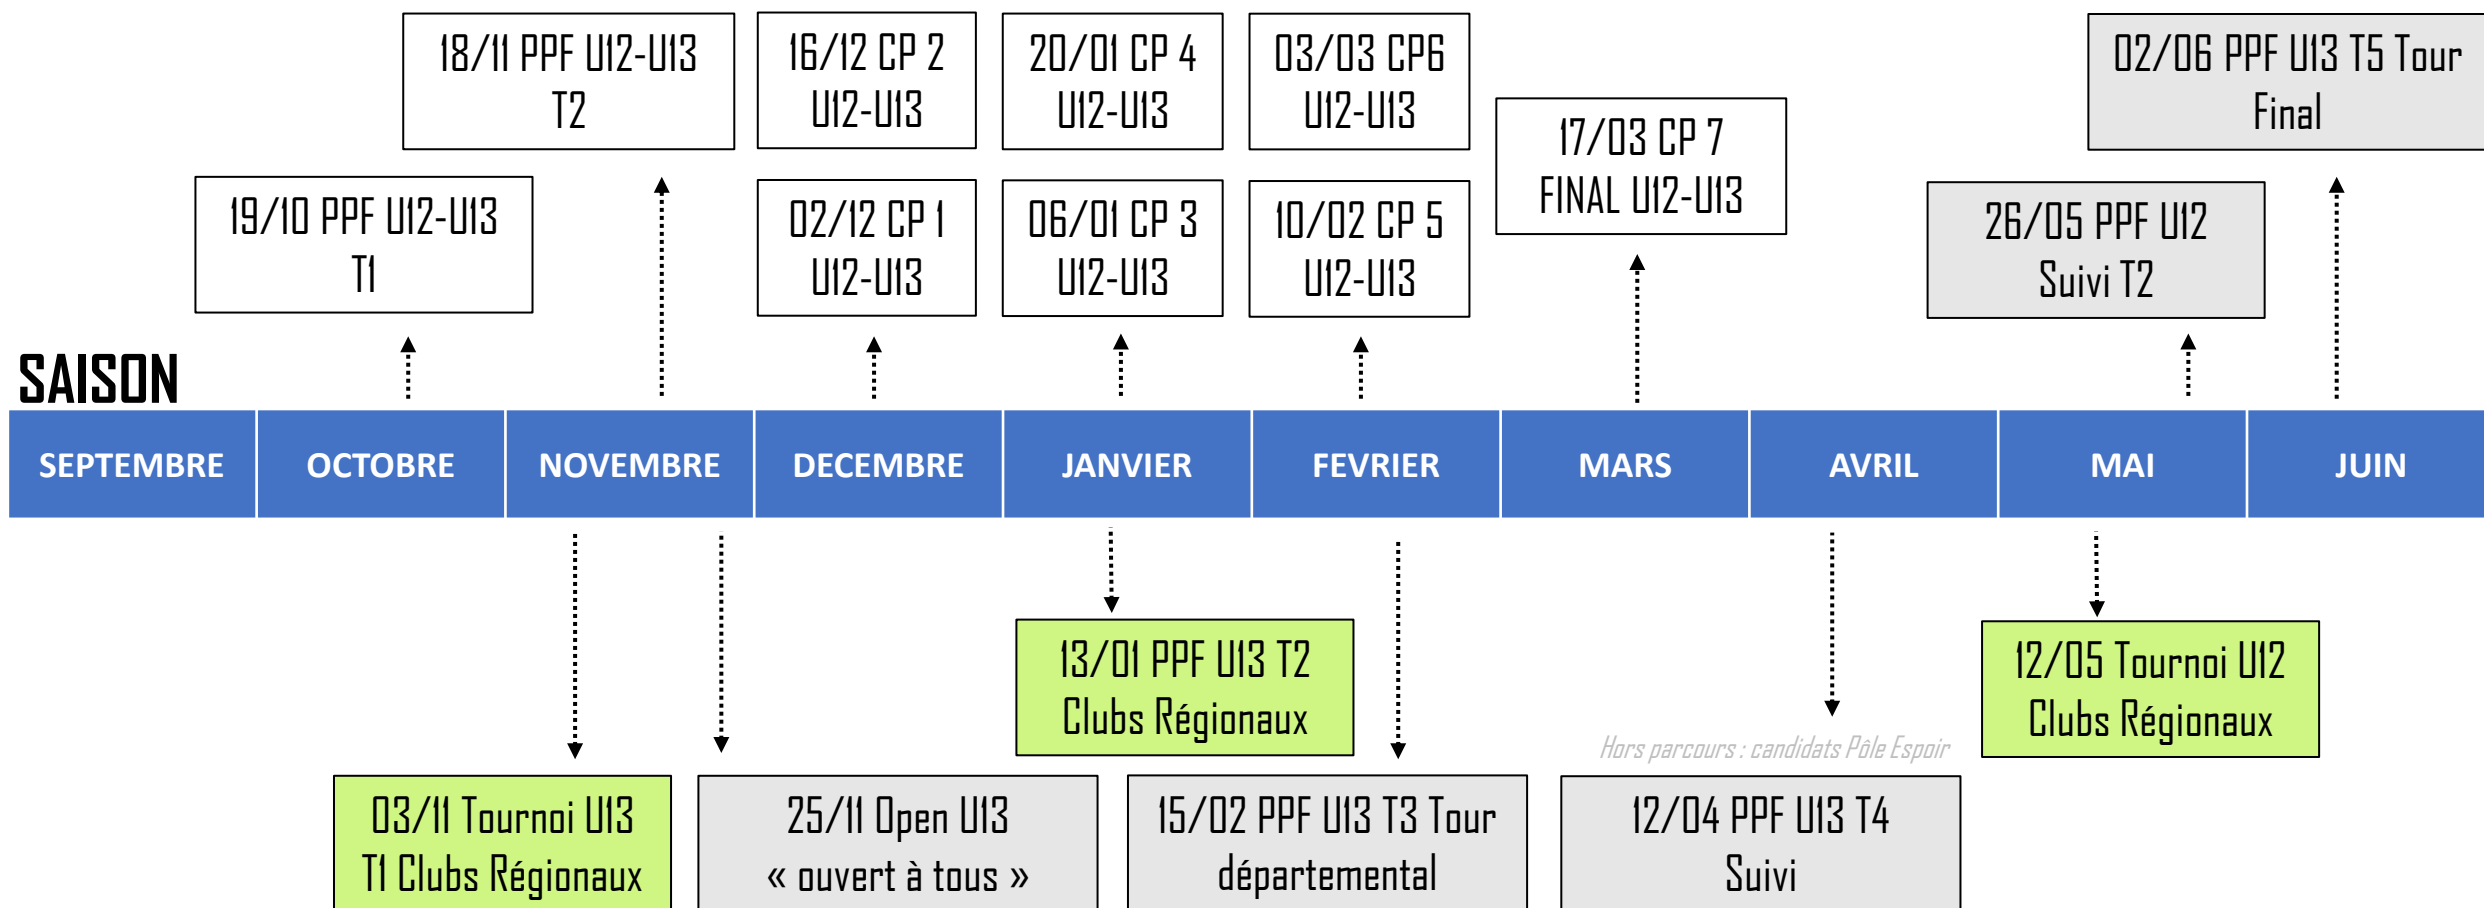

ORGANISATION

PPF GARÇONS

DETECTION - SUIVI - PERFECTIONNEMENT

Saison 2026-27

ORGANISATION ANNUELLE DU PPF U12-U13

PARCOURS CP : CLUBS DEPARTEMENTAUX

RASSEMBLEMENT DES 2 PARCOURS

HORS PARCOURS CP*

*CP : Centre de Perfectionnement : séances d'entraînement répétées dans le temps avec un groupe « figé ». 2 groupes de 24 joueurs U12 - U13 (bassin Annecy et Annemasse).

CLUBS U13D1 + REGIONAUX U14-U15 + SECTION SPORTIVE : FC Annecy - GFA Rumilly Vallières - US Annecy le Vieux - Cluses Scionzier FC - US Annemasse Ambilly Gaillard - Thonon Evian GG FC

Hors parcours : candidats Pôle Espoir

U12 : 19/06 Tour Rég

Concours Pôle Espoir U13 : 25-26/02 Tour Rég 1 - 13/03 Tour Rég 2 - 27/03 Tour Rég 3 - 22-23-24/04 Stage probatoire

ORGANISATION ANNUELLE DU PPF U15

DECEMBRE

30/09 T2

Suivi - Joueurs listés du T1 +
Joueurs identifiés Saison N-1

Dates Régionales : 11/11 et 18/11 Tour Rég 1A et B - 20/01 Tour Rég 2 - 10/02 Tour Reg 3 - 28/04 Match