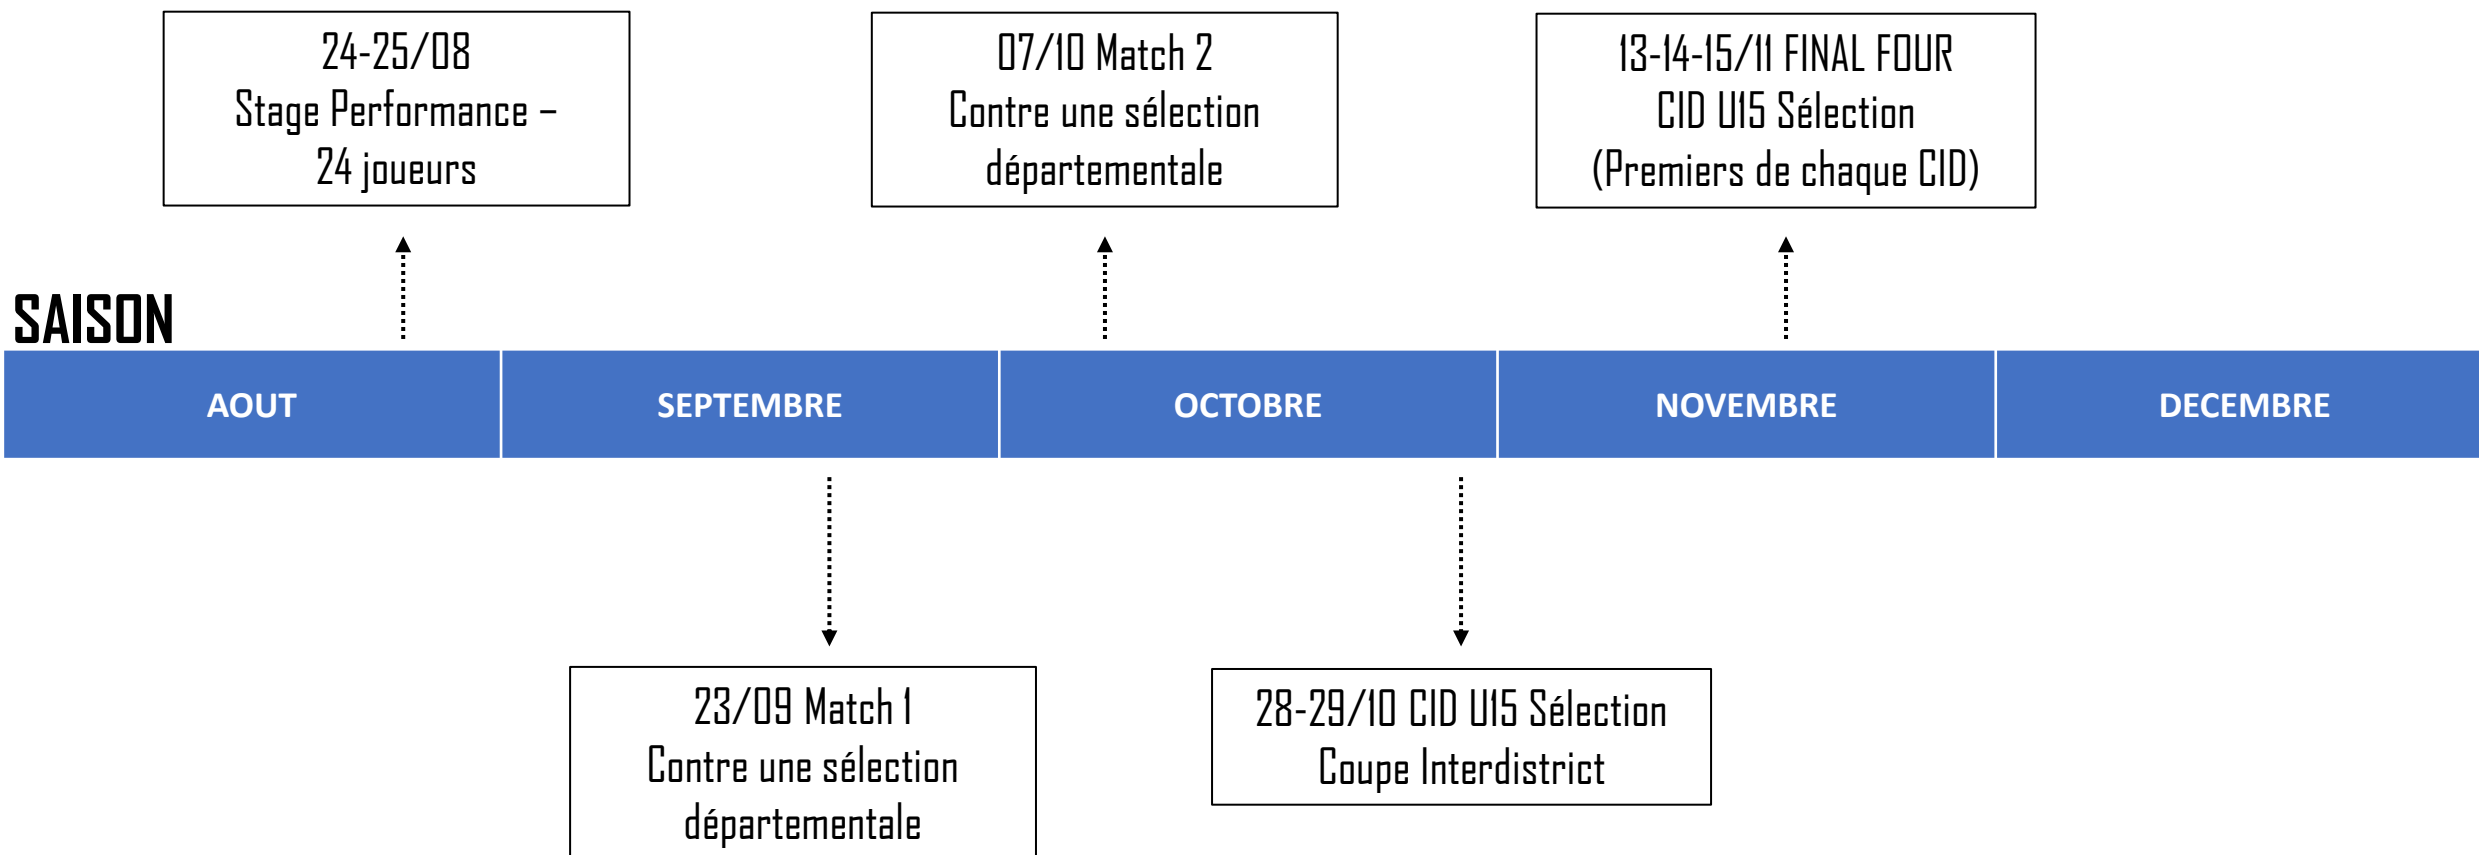

ORGANISATION ANNUELLE DU PPF U15

Le PPF U15... Une continuité du suivi effectué sur le suivi PPF U14

Dates Régionales : 25/11 Tour Rég Elite - 09/12 Tour Rég Elite - 27/01 Tour Rég Elite - 03/02 Tour Rég Avenir - 19-20/02 Stage Rég - 10/03 Tour Reg Avenir - 17/03 Match Elite - 31/03 Match Elite - 07/04 Tour Reg Avenir - 12 au 15/04 Inter Ligue