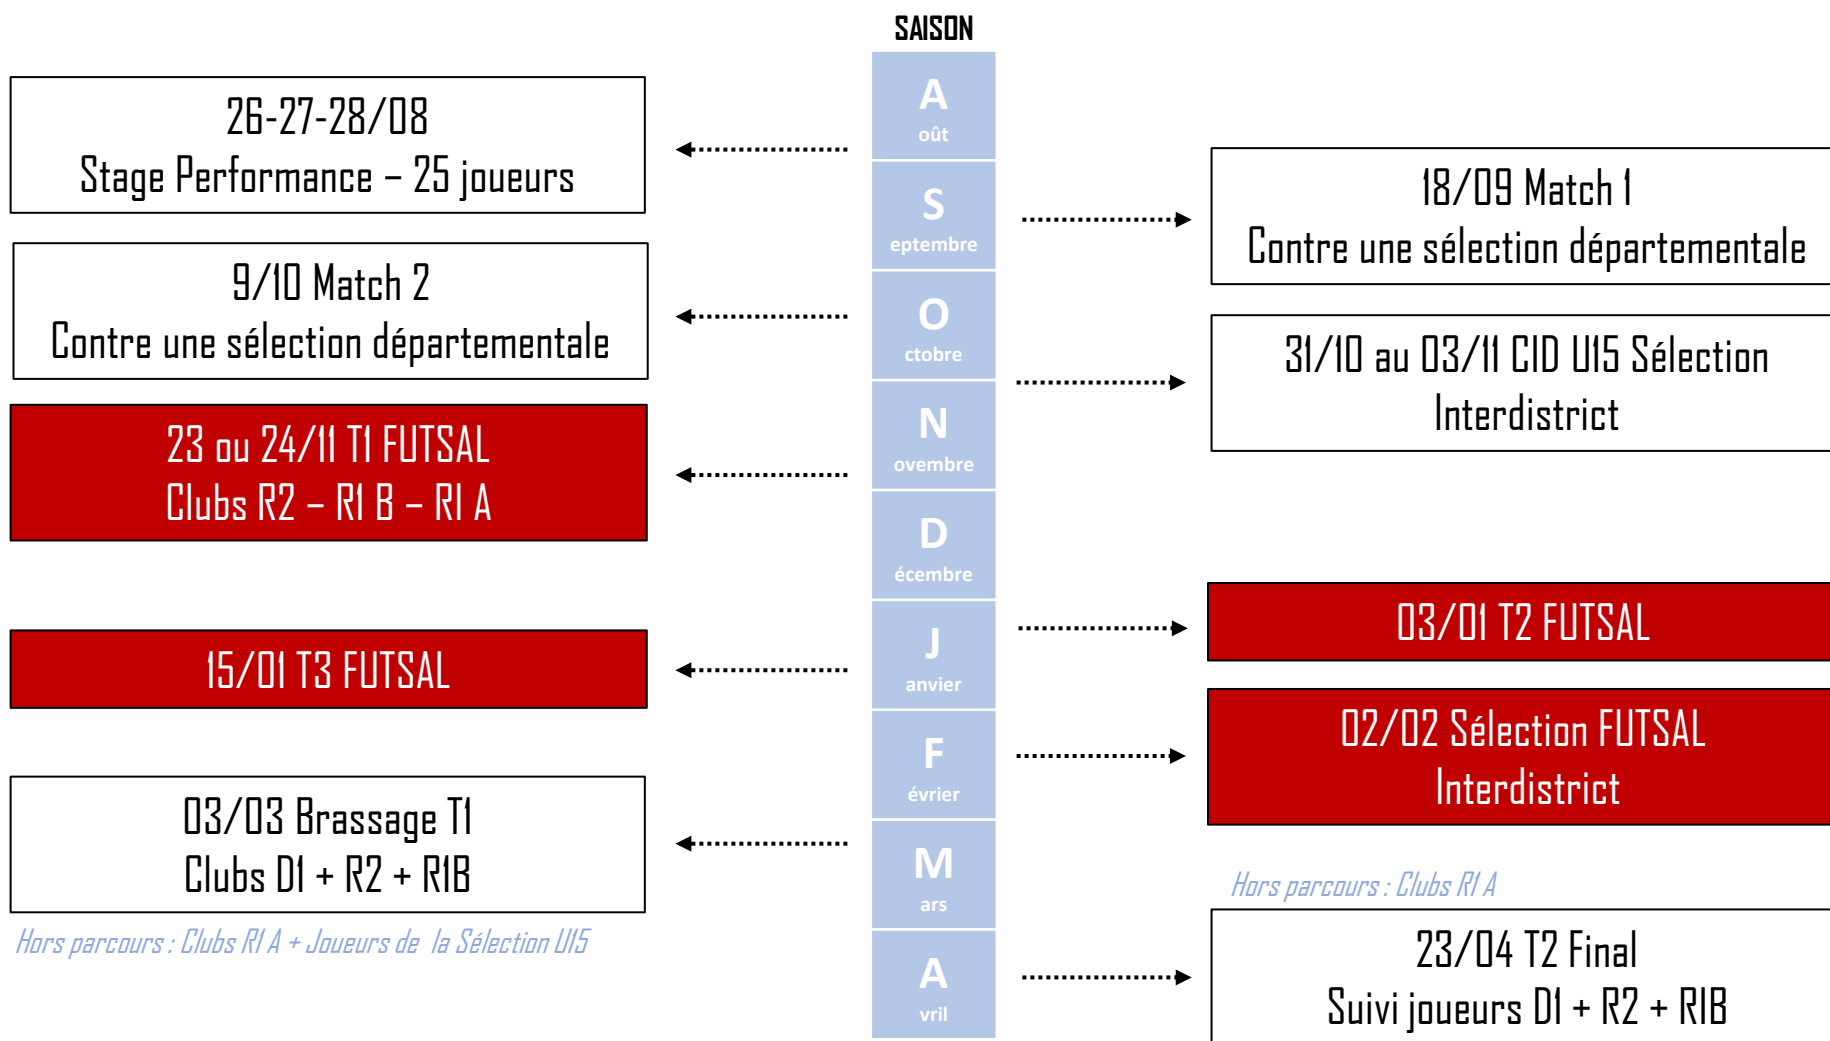

ORGANISATION ANNUELLE DU PPF U15 ET U15 FUTSAL

Le PPF U15... Une continuité du suivi effectué sur le suivi PPF U14

Dates Régionales : 13/11 Tour Rég 1 - 23-24/11 Final 4 CID - 15/01 Tour Rég 2 - 29/01 Tour Rég Avenir - 12/02 Tour Rég 3 - 26-27-28/02 Stage Rég - 12/03 Tour Rég 4 - 26/03 Match 1 - 09 ou 16/04 (Avenir) Match 2 - 22 au 25/04 Inter Ligue

Dates Régionales FUTSAL : 22/02 Tour Rég 1 - 03-04/03 Stage Rég - 19/03 Match - 09/04 Match - 22-23/04 Inter Ligue - 16 au 18/05 Concours Pôle France Futsal