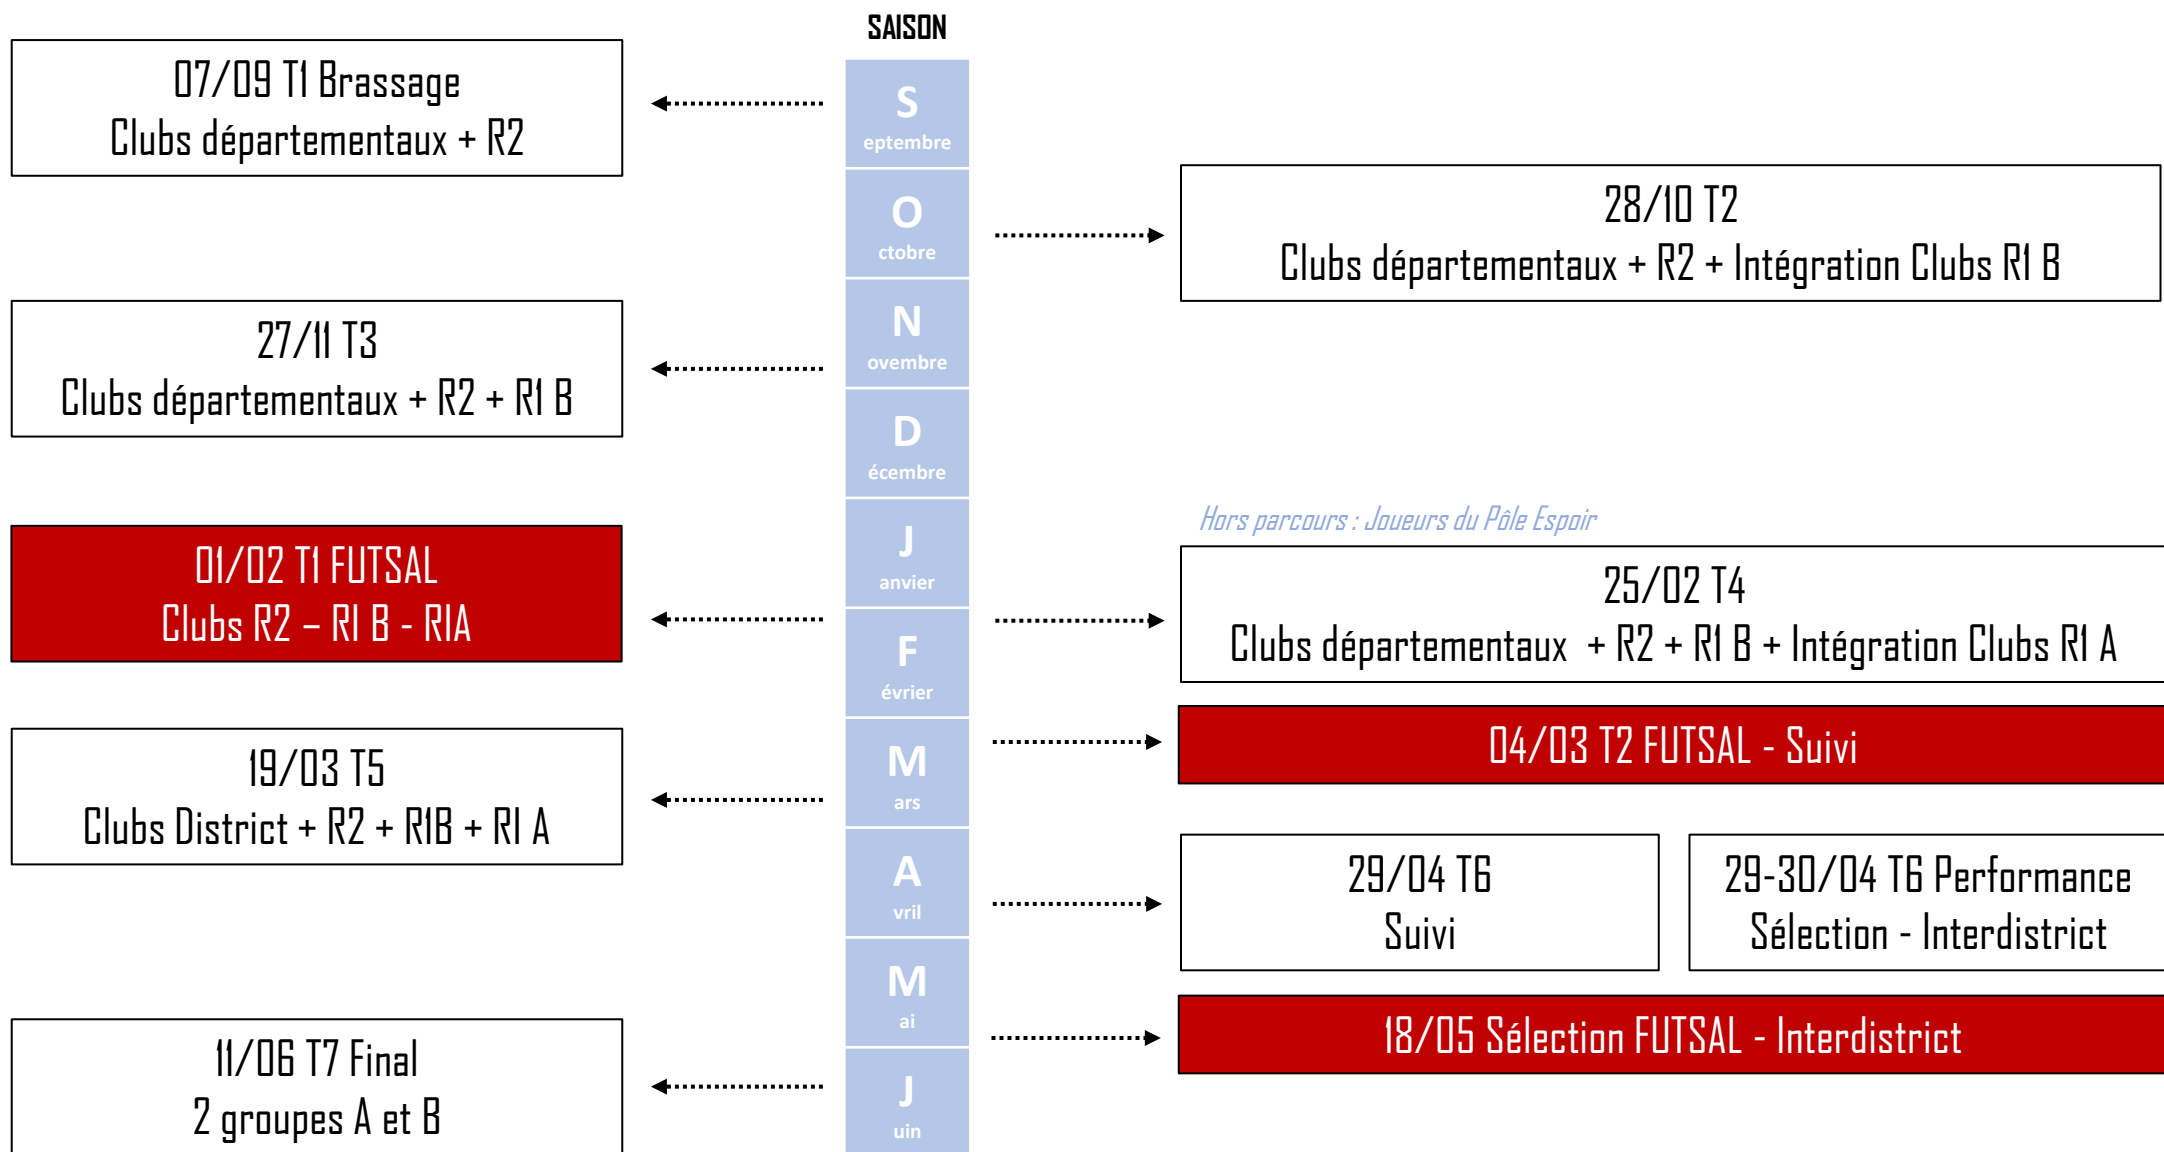

ORGANISATION ANNUELLE DU PPF U14 ET U14 FUTSAL