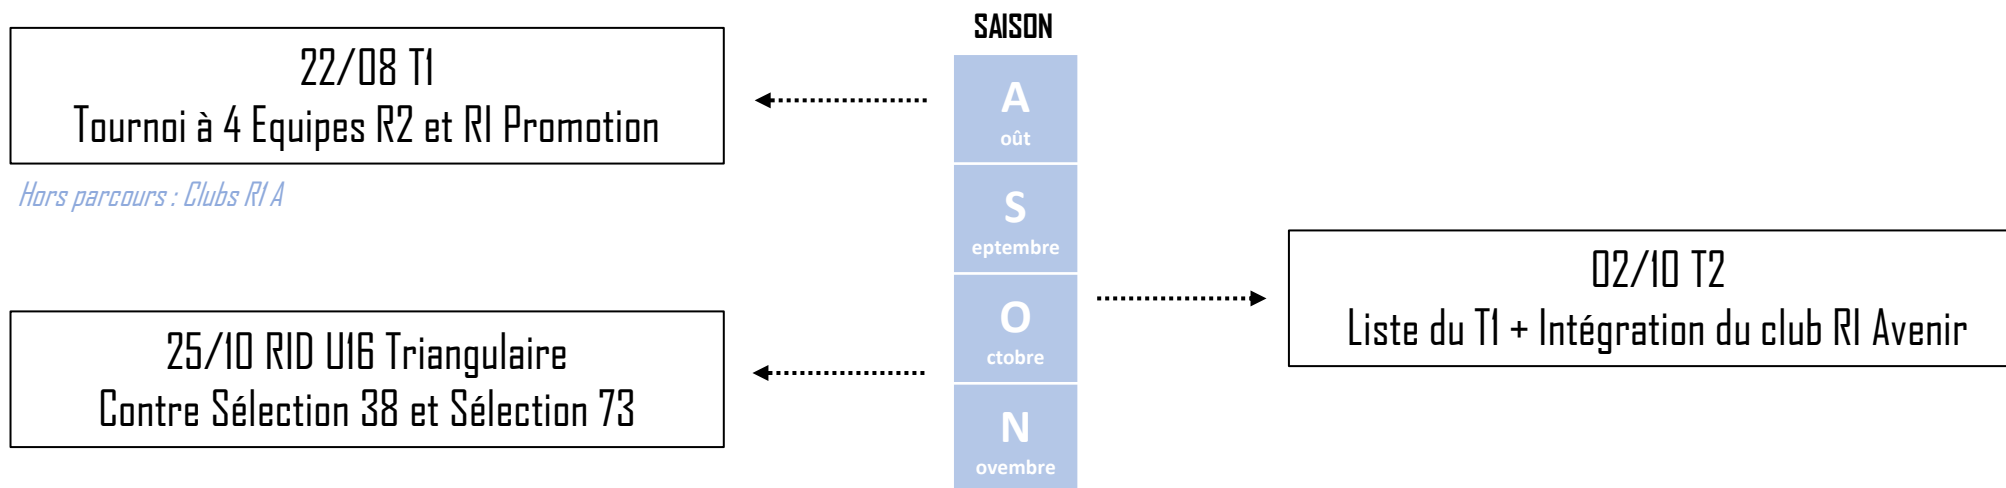

ORGANISATION ANNUELLE DU PPF U16

Le PPF U16... Organisé autour des clubs régionaux

Dates Régionales : 11/12 Tour Rég 1 - 22/01 Tour Rég 2 - 19/02 Tour Rég 3 - 19/03 Match 1 - 09/04 Match 2