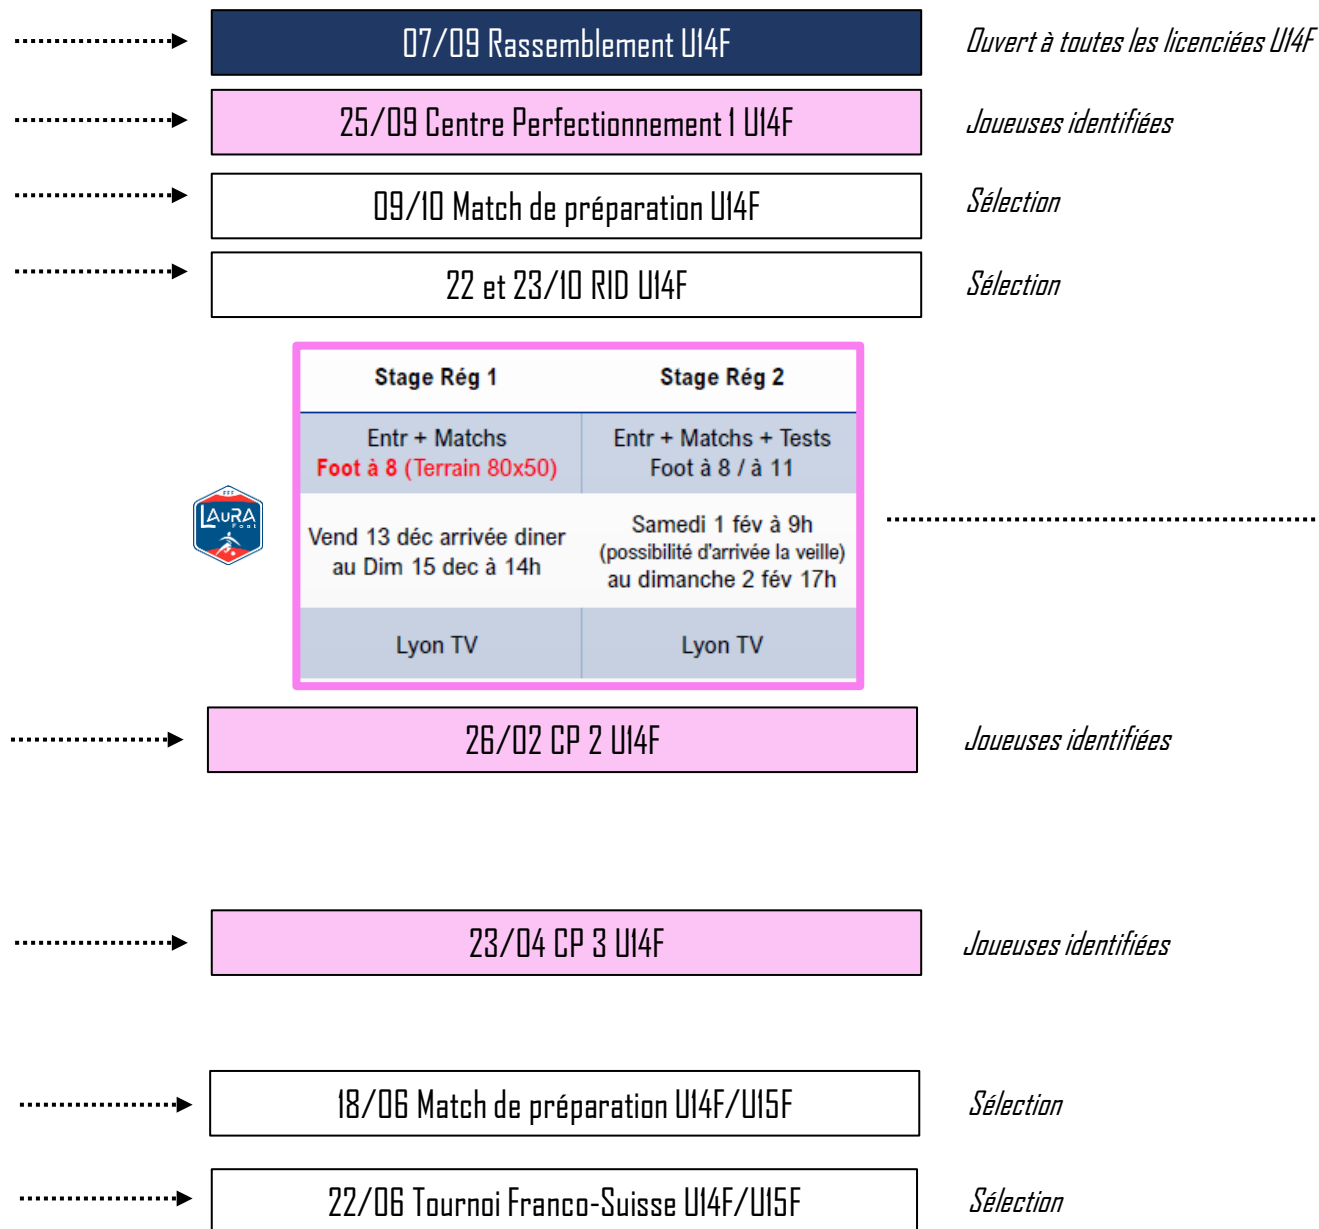

SAISON	Mois	Événement	Détails
	Septembre	02/10 Rassemblement U12F – U13F secteur 1	Ouvert à toutes les licenciées U12F et U13F
	Octobre	16/10 Rassemblement U12F – U13F secteur 2	Ouvert à toutes les licenciées U12F et U13F
	Novembre	13/11 Centre Perfectionnement 1 U12F/ U13F	Joueuses identifiées
		27/11 CP 2 U12F – U13F	Joueuses identifiées
	Décembre		
	Janvier	22/01 CP 3 U12F – U13F	Joueuses identifiées
	Février	05/02 Match de préparation U12F/U13F	Sélection
		25/02 CP 4 U12F/U13F	Joueuses identifiées
	Mars	04 au 07/03 RID U12F/U13F	Sélection
	Avril	22/04 CP 5 U12F/U13F	Joueuses identifiées
	Mai	04/06 Match de préparation U12F/U13F	Sélection
	Juin	14/06 Tournoi Fédéral U12F/U13F	Sélection
		22/06 Tournoi Franco-Suisse U12F/U13F	Sélection

Stage Rég 1

Entr + Matches
Foot à 8

Samedi 22 mars à 9h
(possibilité d'arrivée la veille)
au dimanche 23 mars à 16h

Rass Pôle

Matches

Mercredi 2 avril
de 13h à 17h

Stage Probatoire

Entr + Matches
+ Tests

Vend 18 avril 18h
au lundi 21 avril 17h

ORGANISATION ANNUELLE DU PPF U14F

SAISON

Septembre
Octobre
Novembre
Décembre
Janvier
Février
Mars
Avril
Mai
Juin

Rass Pôle	Stage Probatoire
Matches	Entr + Matches + Tests
Merc 2 avril 13h à 17h	Vend 18 avril 18h au lundi 21 avril 17h
Lyon TV	Lyon TV

Rass Reg	Inter-Ligue ?
Opp	???
Merc 14 mai	Merc 18 juin
??	??

ORGANISATION ANNUELLE DU PPF U15F

SAISON

Septembre
Octobre
Novembre
Décembre
Janvier
Février
Mars
Avril
Mai
Juin

-----> 07/09 Rassemblement U15F *Ouvert à toutes les licenciées U15F*