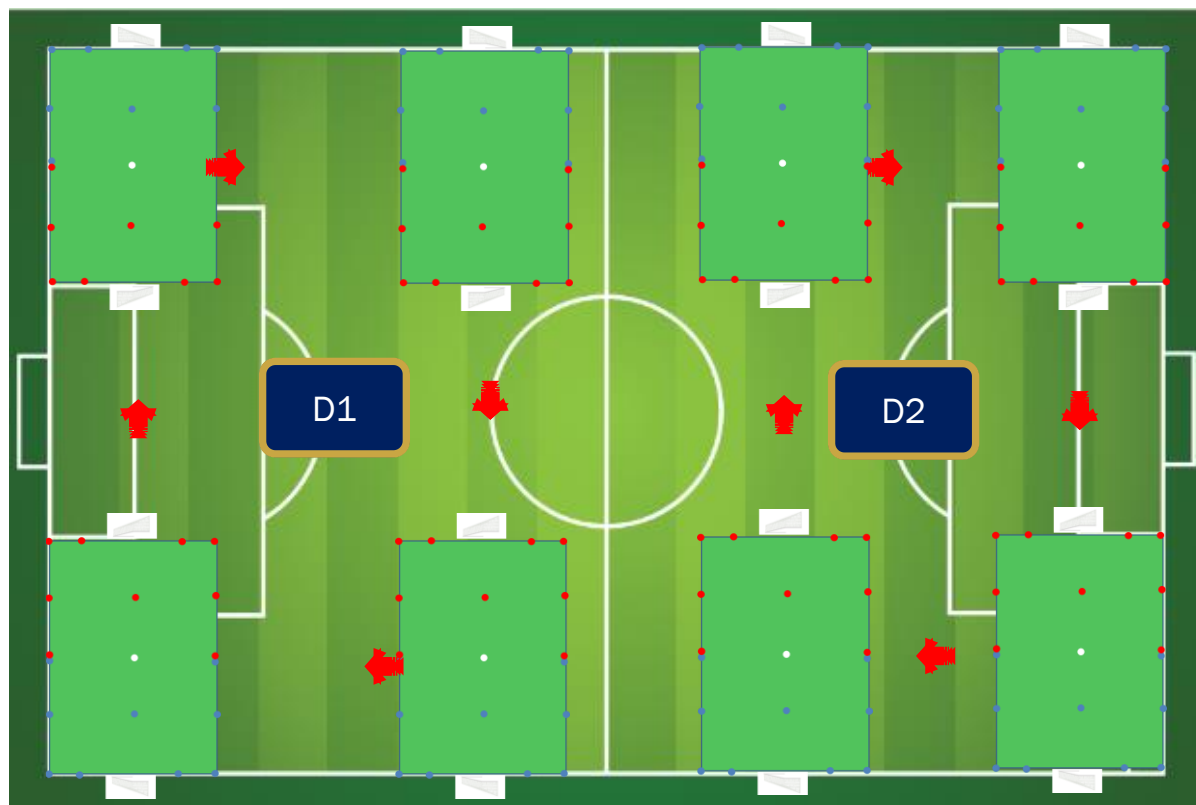

LE TEMPS DE
JEU

- Le temps de jeu est de 40 min, découpé en 5 parties de 8 min

« Si tu veux que j'applique les règles du football, apprend-les moi »

L'ORGANISATION D'UN PATEAU

- Dissociation des niveaux D1 et D2 sur le même terrain
 - 1/2 terrain D1
 - 1/2 terrain D2
 - 2x8 équipes max/plateau
- Simplification des rotations
 - Les équipes camp bleu restent sur place
 - Les équipes camp rouge tournent dans le sens des aiguilles d'une montre