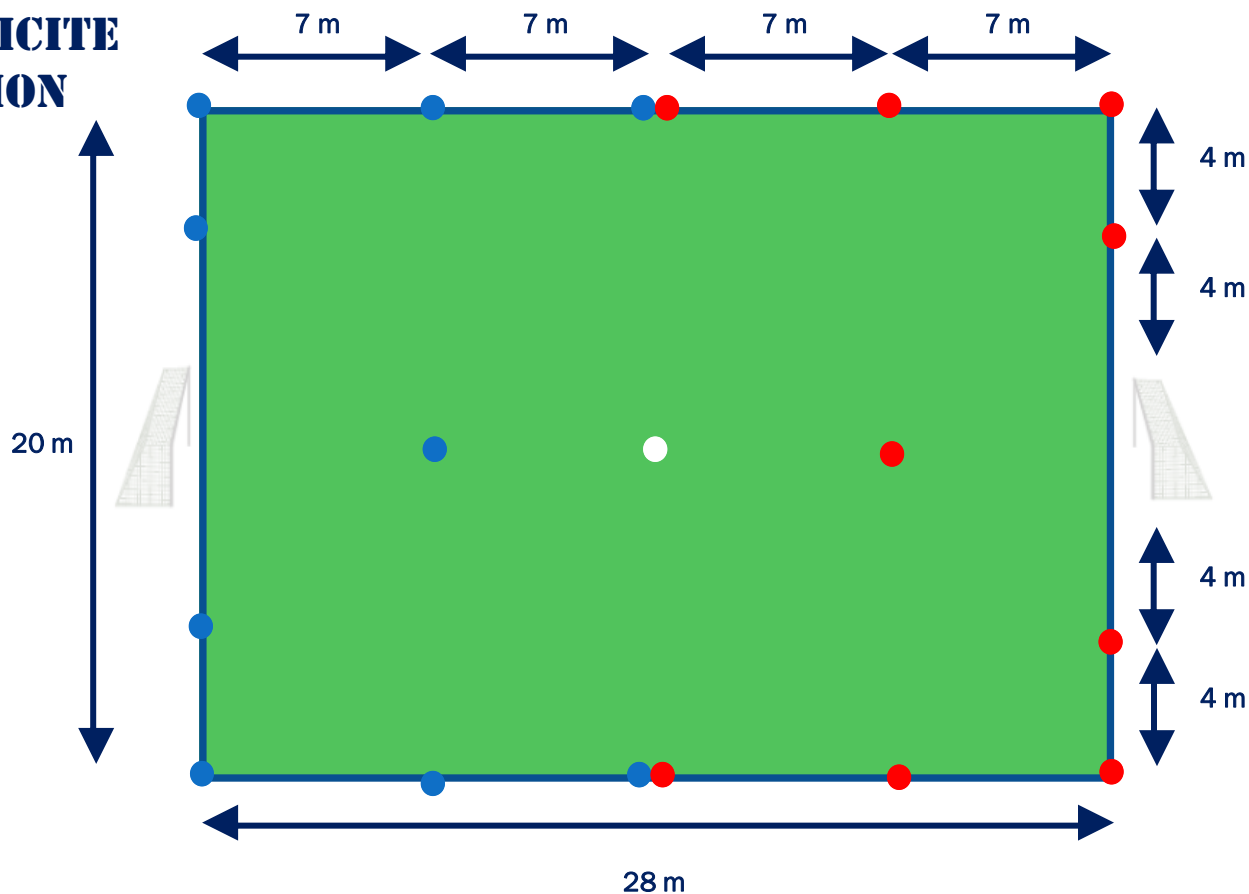

CALENDRIERS U7

Saison 2023-2024

Phase 1

RIGUEUR ET SIMPLICITÉ DANS L'INSTALLATION DU TERRAIN

Terrain 4c4 :

- Dimension : 28 x 20 m
- Multiple de 7 sur la longueur
- Multiple de 4 sur la largeur
- But de 4m x 1,5m (avec filet si possible)
- Balisage avec notion de camp (9 coupelles bleues / 9 rouges et 1 blanche → kit de délimitation)

LE TEMPS DE
JEU

- Le temps de jeu est de 40 min, découpé en 5 parties de 8 min

« Si tu veux que j'applique les règles du football, apprend-les moi »

L'ORGANISATION D'UN PATEAU

- Dissociation des niveaux D1 et D2 sur le même terrain
 - 1/2 terrain D1
 - 1/2 terrain D2
 - 2x8 équipes max/plateau
- Simplification des rotations
 - Les équipes camp bleu restent sur place
 - Les équipes camp rouge tournent dans le sens des aiguilles d'une montre