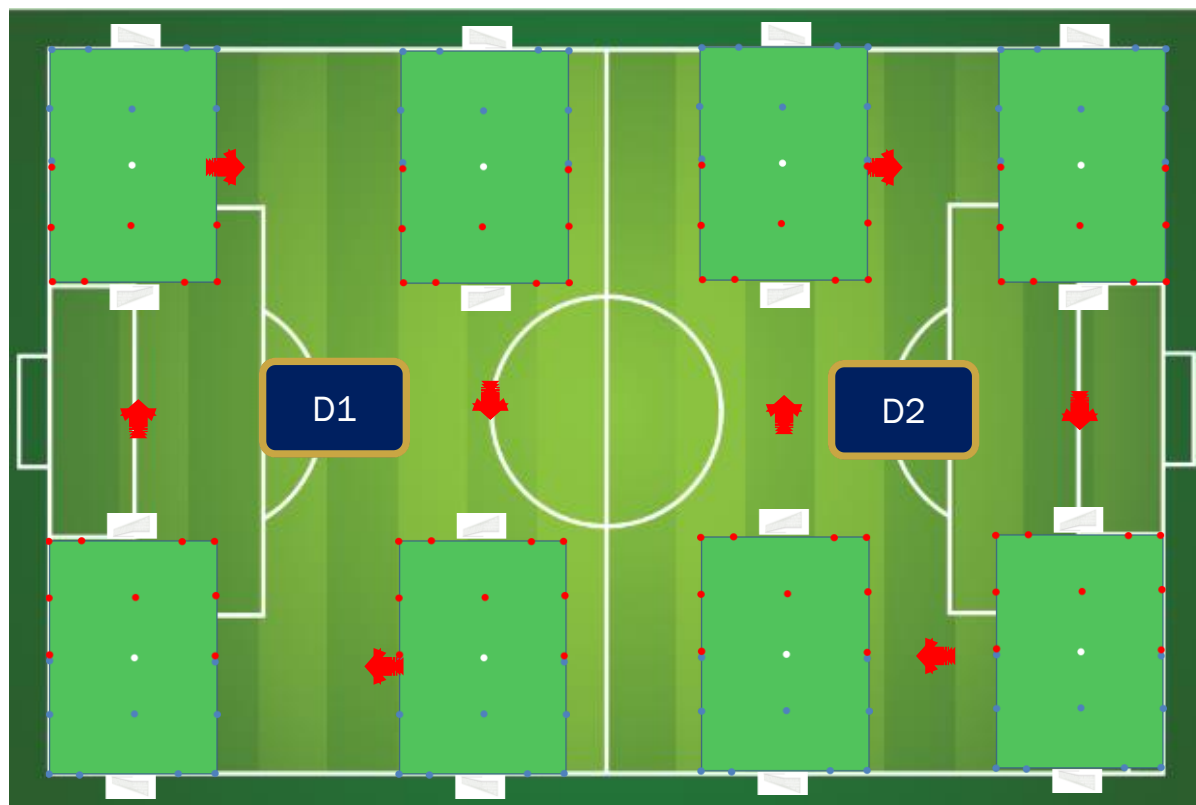

LE TEMPS DE
JEU

- Le temps de jeu est de 50 min, découpé en 5 parties de 10 min

« Si tu veux que j'applique les règles du football, apprend-les moi »

L'ORGANISATION D'UN PLATEAU

- Dissociation des niveaux D1 et D2 sur le même terrain
 - ½ terrain D1
 - ½ terrain D2
 - 2x8 équipes max/plateau
- Simplification des rotations
 - Les équipes camp bleu restent sur place
 - Les équipes camp rouge tournent dans le sens des aiguilles d'une montre