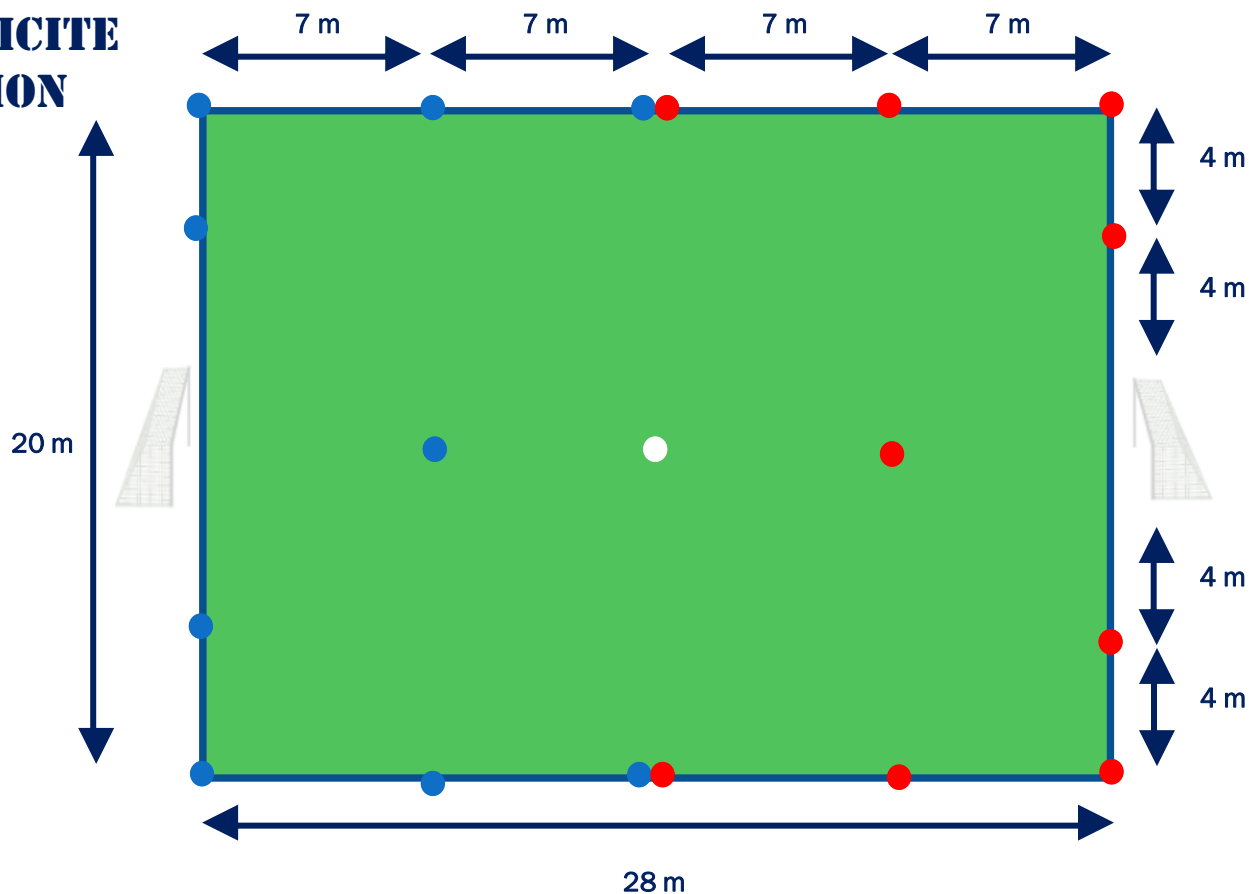

CALENDRIERS U7

Saison 2022-2023

Phase 3
(Mars – Avril)

RIGUEUR ET SIMPLICITÉ DANS L'INSTALLATION DU TERRAIN

Terrain 4c4 :

- Dimension : 28 x 20 m
- Multiple de 7 sur la longueur
- Multiple de 4 sur la largeur
- But de 4m x 1,5m (avec filet si possible)
- Balisage avec notion de camp (9 coupelles bleues / 9 rouges et 1 blanche → kit de délimitation)

LE TEMPS DE
JEU

- Le temps de jeu est de 50 min, découpé en 5 parties de 10 min

« Si tu veux que j'applique les règles du football, apprend-les moi »

L'ORGANISATION D'UN PLATEAU

- Dissociation des niveaux D1 et D2 sur le même terrain
 - ½ terrain D1
 - ½ terrain D2
 - 2x8 équipes max/plateau
- Simplification des rotations
 - Les équipes camp bleu restent sur place
 - Les équipes camp rouge tournent dans le sens des aiguilles d'une montre