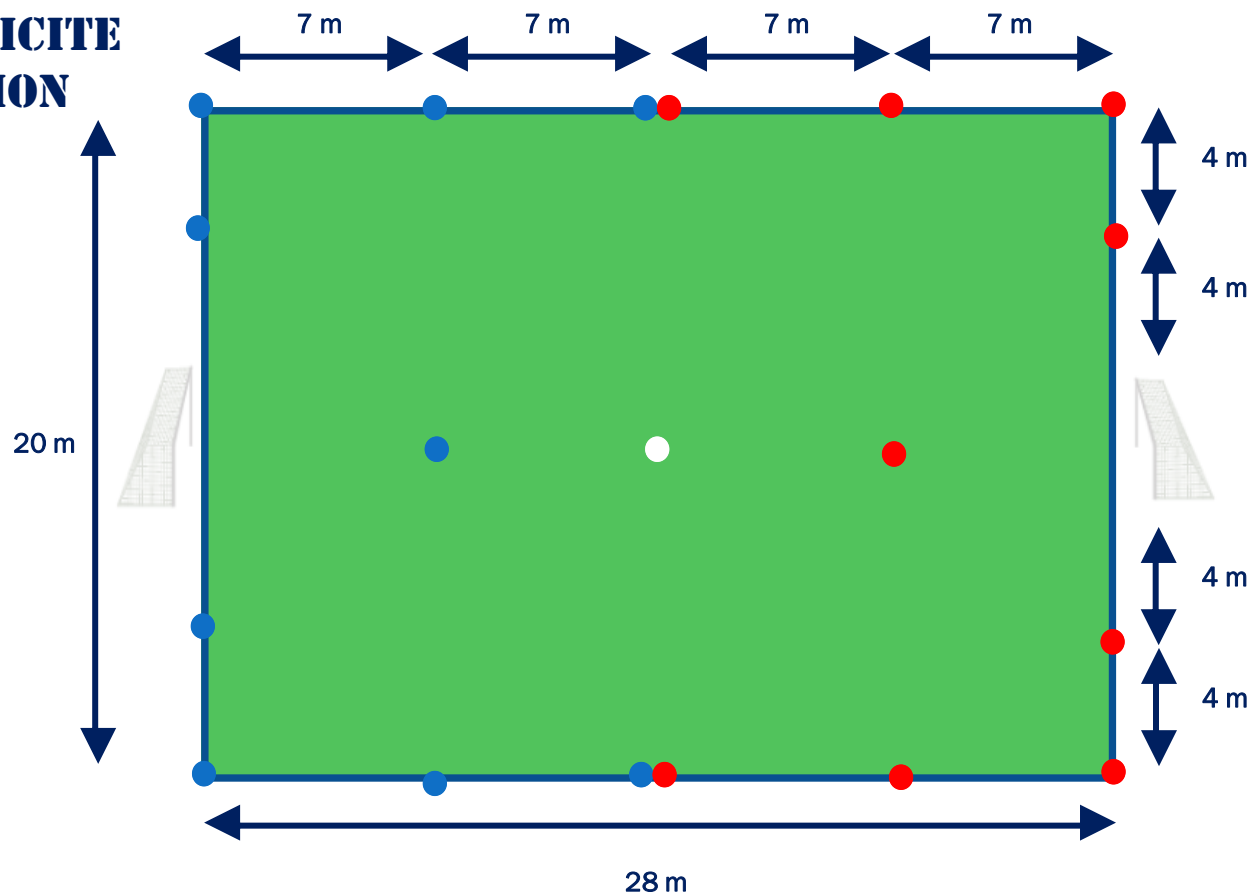

CALENDRIERS U7

Saison 2022-2023

Phase 2

RIGUEUR ET SIMPLICITÉ DANS L'INSTALLATION DU TERRAIN

Terrain 4c4 :

- Dimension : 28 x 20 m
- Multiple de 7 sur la longueur
- Multiple de 4 sur la largeur
- But de 4m x 1,5m (avec filet si possible)
- Balisage avec notion de camp (9 coupelles bleues / 9 rouges et 1 blanche → kit de délimitation)

LE TEMPS DE
JEU

- Le temps de jeu est de 50 min, découpé en 5 parties de 10 min

« Si tu veux que j'applique les règles du football, apprend-les moi »

L'ORGANISATION D'UN PLATEAU

- Dissociation des niveaux D1 et D2 sur le même terrain
 - ½ terrain D1
 - ½ terrain D2
 - 2x8 équipes max/plateau
- Simplification des rotations
 - Les équipes camp bleu restent sur place
 - Les équipes camp rouge tournent dans le sens des aiguilles d'une montre