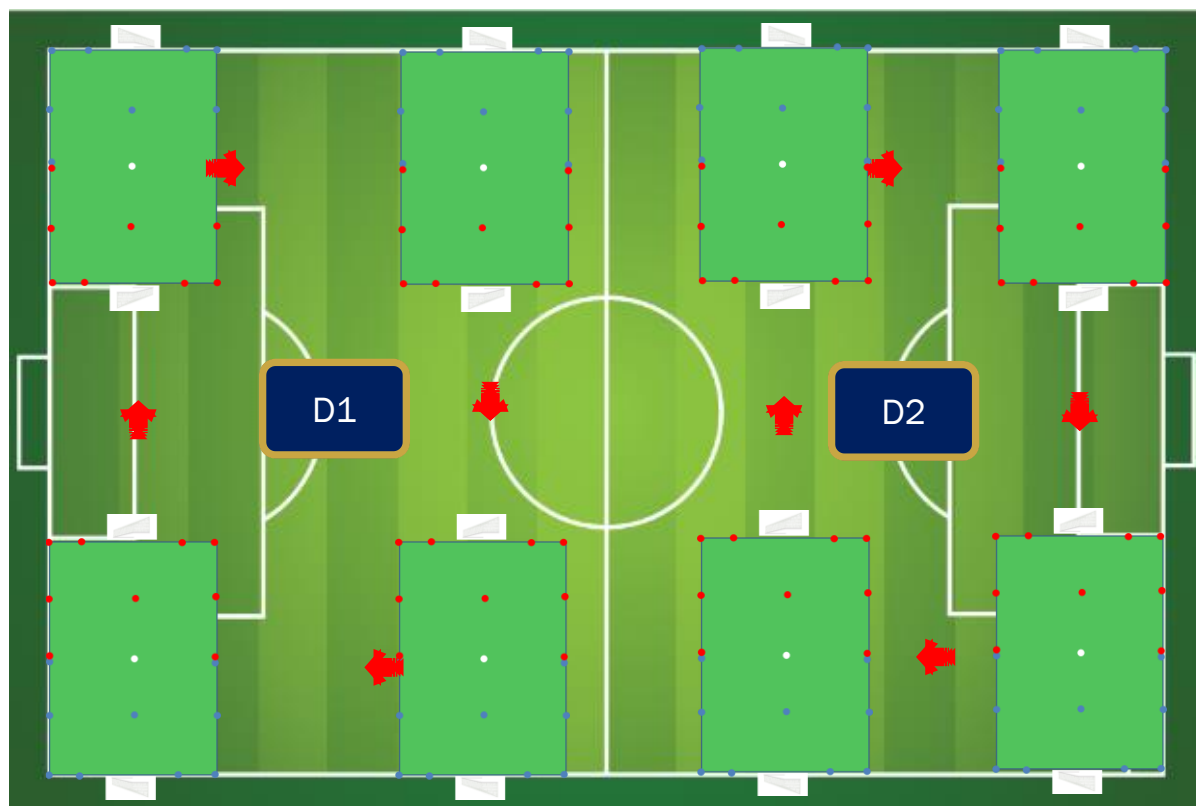

LE TEMPS DE
JEU

- Le temps de jeu est de 50 min, découpé en 5 parties de 10 min

« Si tu veux que j'applique les règles du football, apprend-les moi »

L'ORGANISATION D'UN PLATEAU

- Dissociation des niveaux D1 et D2 sur le même terrain
 - ½ terrain D1
 - ½ terrain D2
 - 2x8 équipes max/plateau
- Simplification des rotations
 - Les équipes camp bleu restent sur place
 - Les équipes camp rouge tournent dans le sens des aiguilles d'une montre