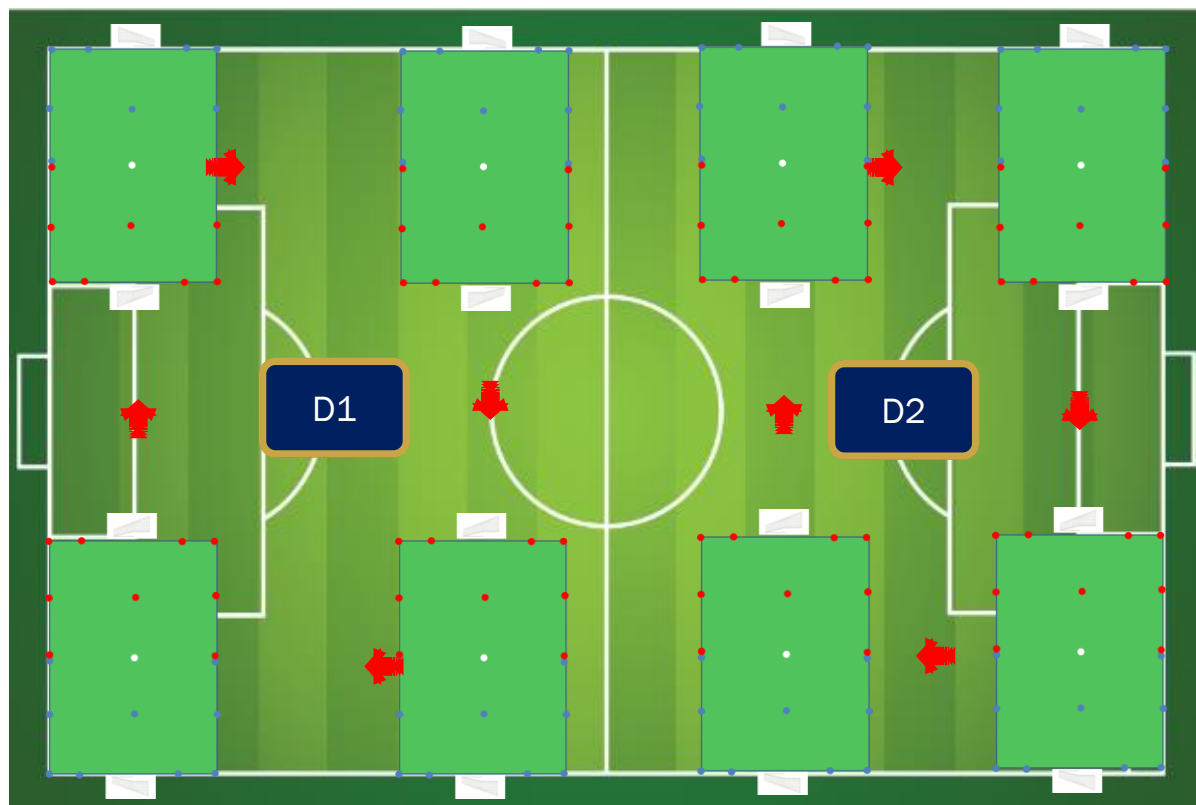

LE TEMPS DE
JEU

- Le temps de jeu est de 50 min, découpé en 5 parties de 10 min

« Si tu veux que j'applique les règles du football, apprend-les moi »

L'ORGANISATION D'UN PATEAU

- Dissociation des niveaux D1 et D2 sur le même terrain
 - $\frac{1}{2}$ terrain D1
 - $\frac{1}{2}$ terrain D2
 - 2x8 équipes max/plateau
- Simplification des rotations
 - Les équipes camp bleu restent sur place
 - Les équipes camp rouge tournent dans le sens des aiguilles d'une montre