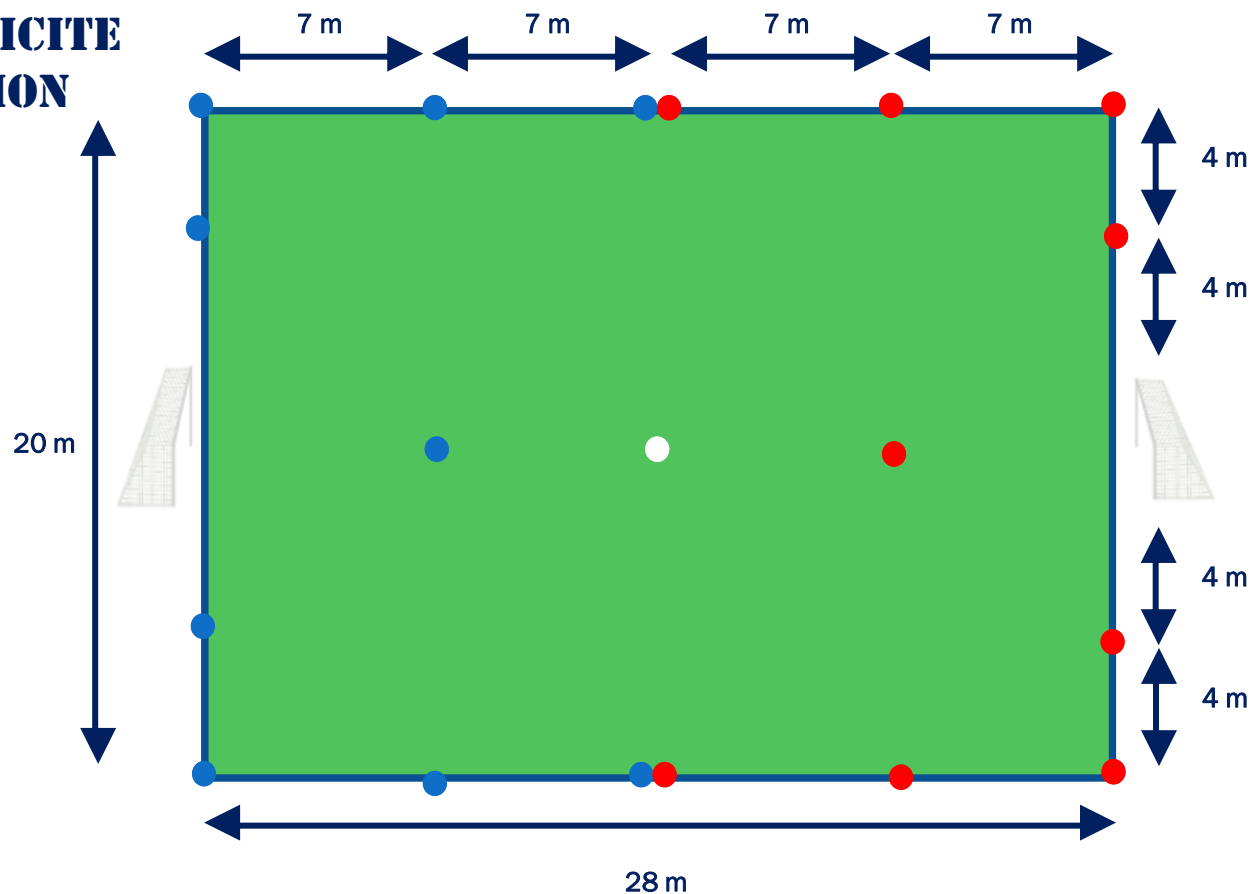

CALENDRIERS U7

Saison 2022-2023

Phase 1

RIGUEUR ET SIMPLICITÉ DANS L'INSTALLATION DU TERRAIN

Terrain 4c4 :

- Dimension : 28 x 20 m
- Multiple de 7 sur la longueur
- Multiple de 4 sur la largeur
- But de 4m x 1,5m (avec filet si possible)
- Balisage avec notion de camp (9 coupelles bleues / 9 rouges et 1 blanche → kit de délimitation)

LE TEMPS DE
JEU

- Le temps de jeu est de 50 min, découpé en 5 parties de 10 min

« Si tu veux que j'applique les règles du football, apprend-les moi »

L'ORGANISATION D'UN PATEAU

- Dissociation des niveaux D1 et D2 sur le même terrain
 - $\frac{1}{2}$ terrain D1
 - $\frac{1}{2}$ terrain D2
 - 2x8 équipes max/plateau
- Simplification des rotations
 - Les équipes camp bleu restent sur place
 - Les équipes camp rouge tournent dans le sens des aiguilles d'une montre